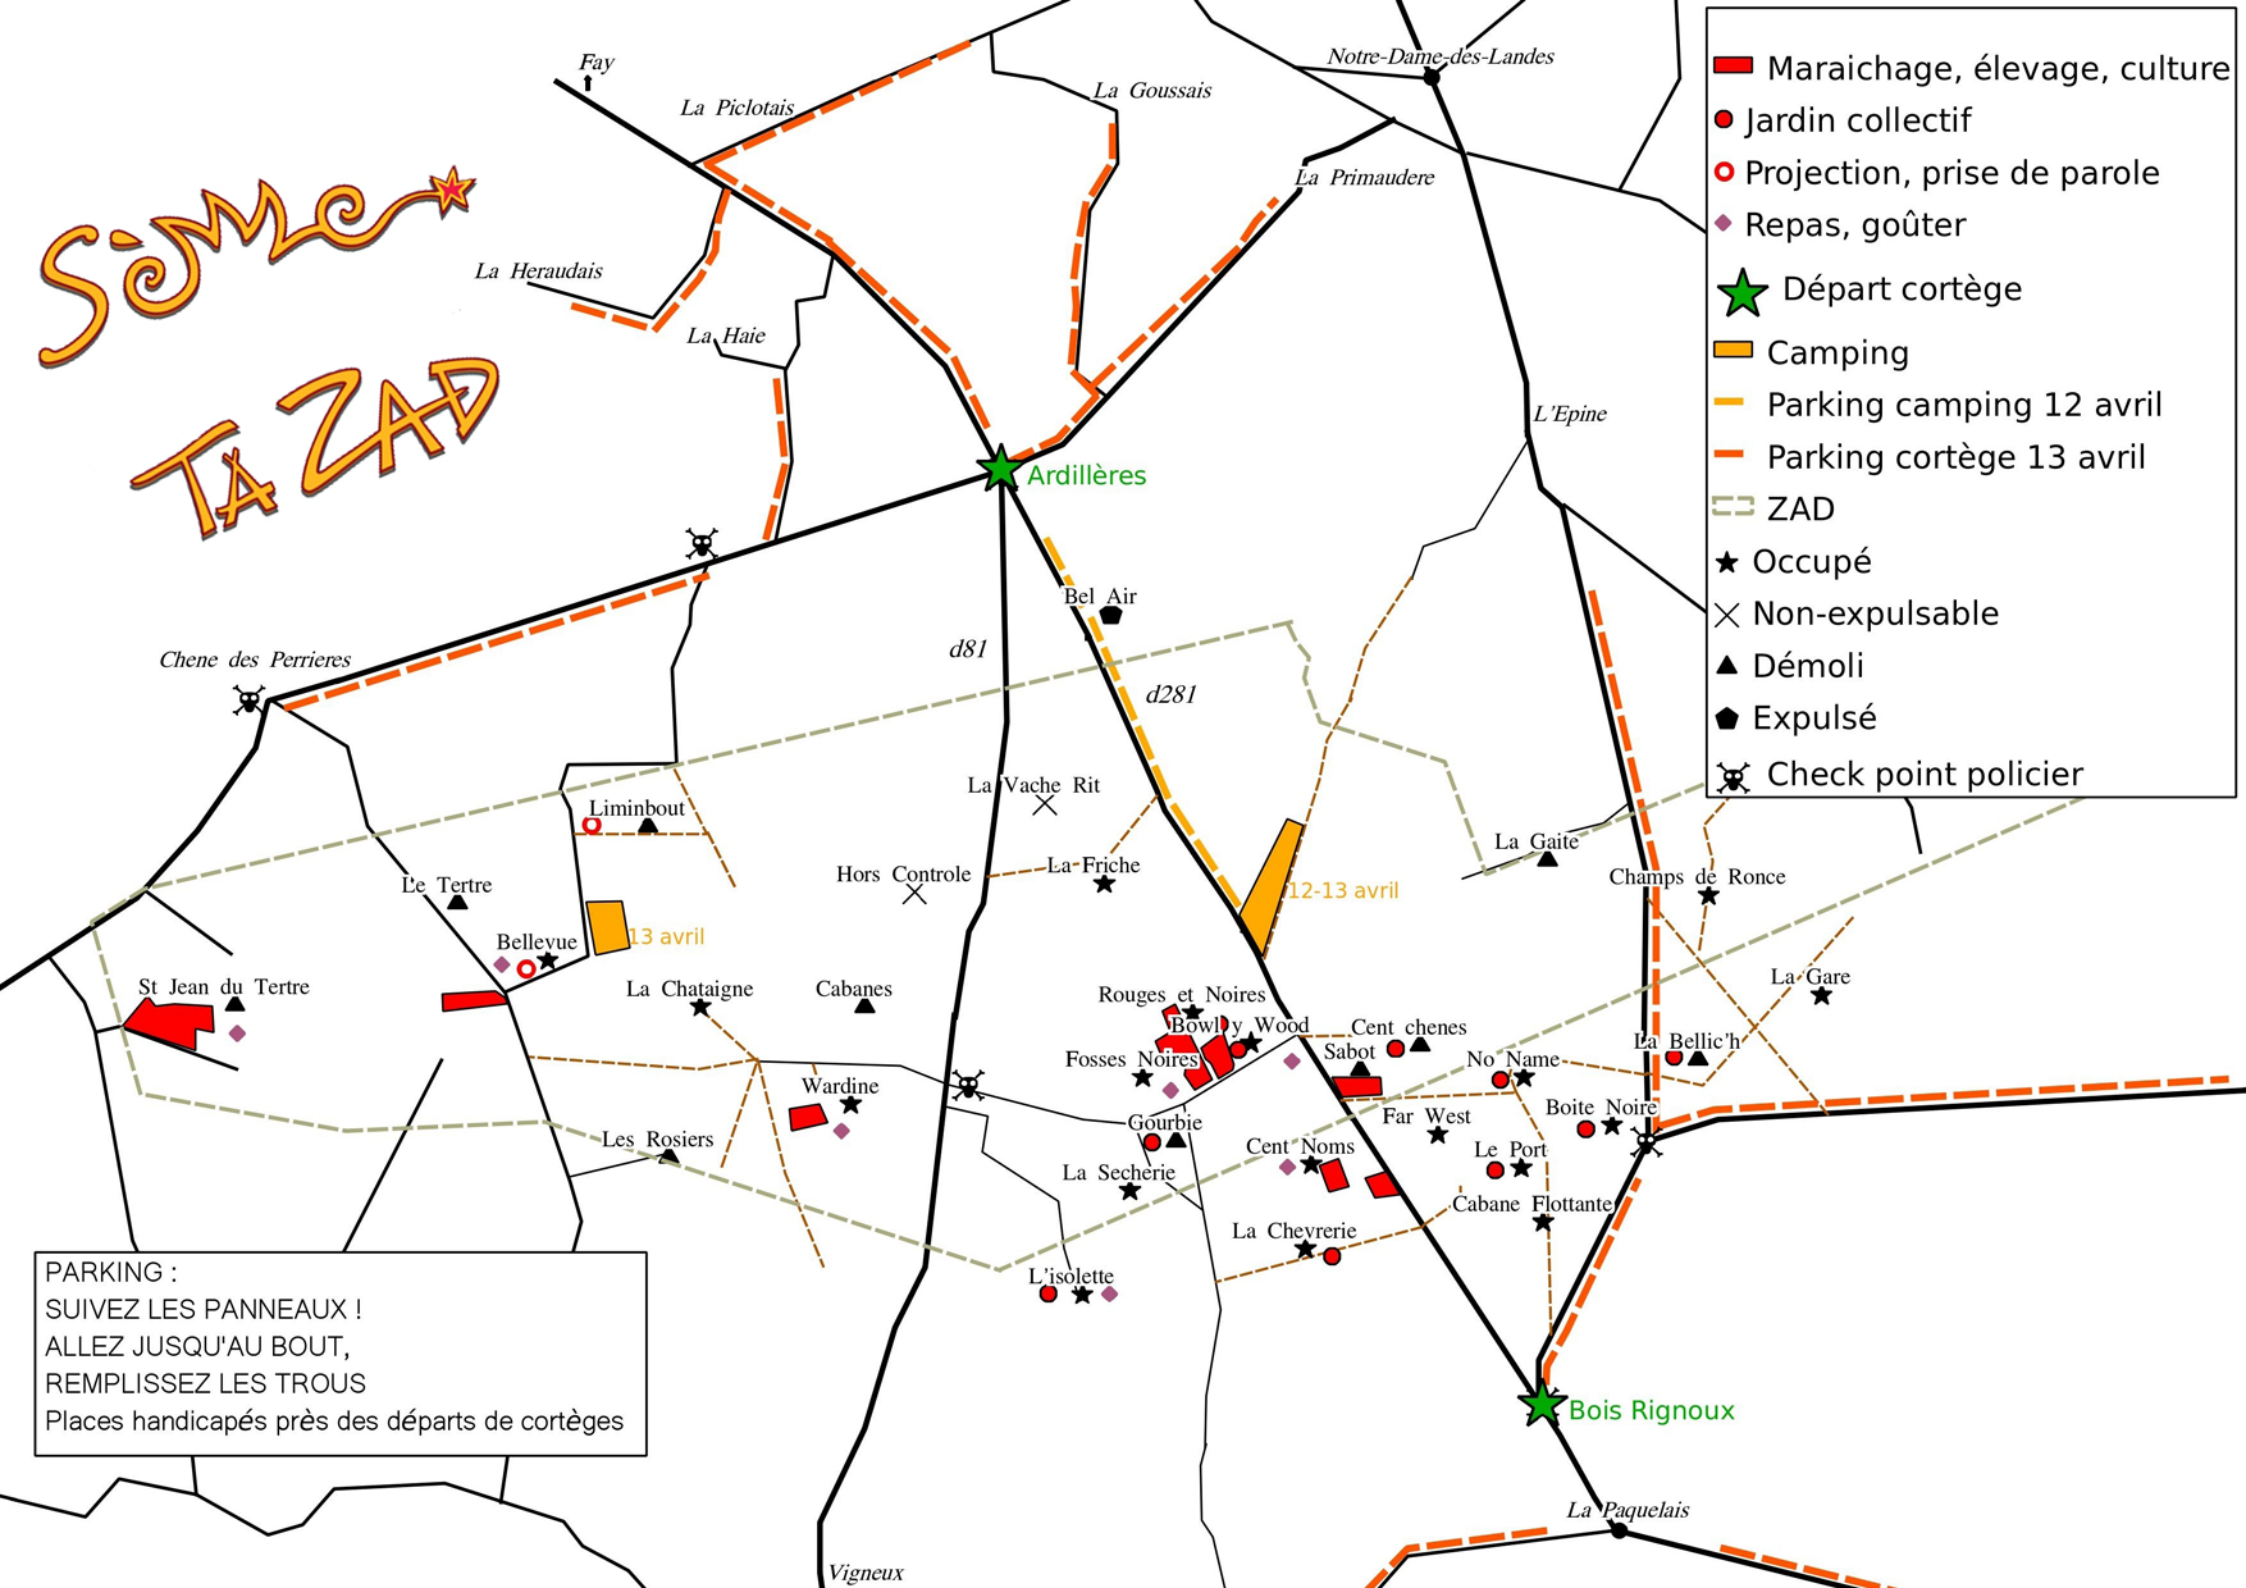

# SÛME TA ZAD

- Maraichage, élevage, culture
- Jardin collectif
- Projection, prise de parole
- ◆ Repas, goûter
- ★ Départ cortège
- Camping
- Parking camping 12 avril
- Parking cortège 13 avril
- ZAD
- ★ Occupé
- ✕ Non-expulsable
- ▲ Démoli
- Expulsé
- ☠ Check point policier

**PARKING :**  
SUIVEZ LES PANNEAUX !  
ALLEZ JUSQU'AU BOUT,  
REMPLISSEZ LES TROUS  
Places handicapés près des départs de cortèges