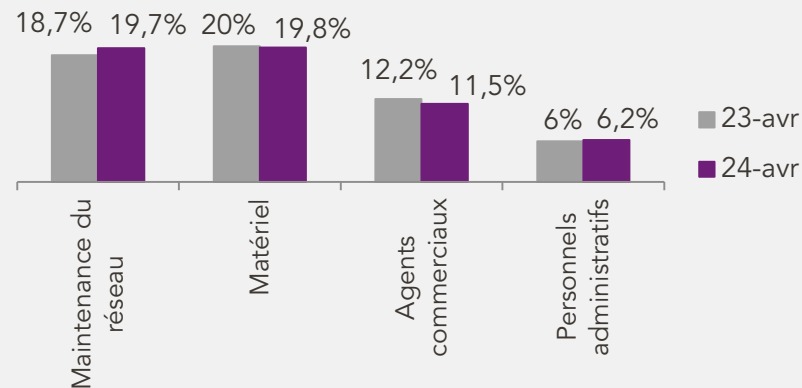

## TAUX DE PARTICIPATION À LA GRÈVE DU 24 AVRIL 2018

Pour la journée du mardi 24 avril, sur les cheminots devant travailler aujourd'hui (1), le taux de grévistes en milieu de matinée s'établit à **17,87%**.

(1). Les cheminots « devant travailler » sont ceux qui sont inscrits comme étant de service ce jour. Le taux de grévistes se calcule sur cette base, ne prenant évidemment pas en compte les salariés aujourd'hui en repos, en congé, en formation, etc.

## TAUX DE PARTICIPATION À LA GRÈVE DU 24 AVRIL 2018

> Pour les agents soumis à une déclaration individuelle d'intention 48h avant la grève :

> Pour les agents non soumis à une déclaration individuelle d'intention 48h avant la grève :