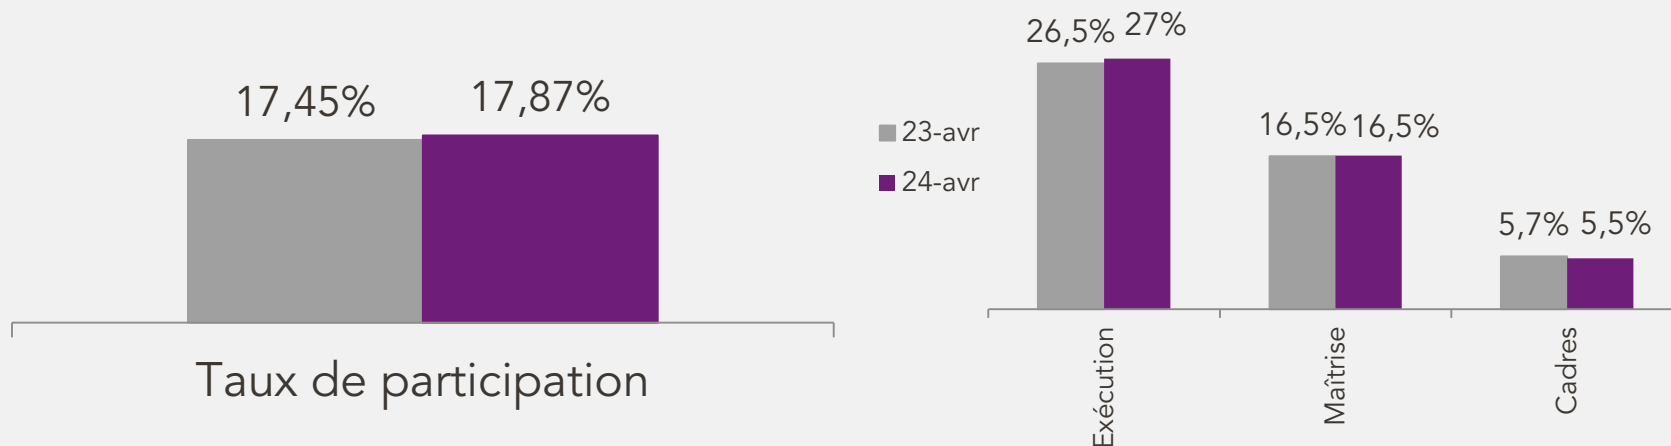

## TAUX DE PARTICIPATION À LA GRÈVE DU 24 AVRIL 2018

Pour la journée du mardi 24 avril, sur les cheminots devant travailler aujourd'hui (1), le taux de grévistes en milieu de matinée s'établit à **17,87%**.

(1). Les cheminots « devant travailler » sont ceux qui sont inscrits comme étant de service ce jour. Le taux de grévistes se calcule sur cette base, ne prenant évidemment pas en compte les salariés aujourd'hui en repos, en congé, en formation, etc.