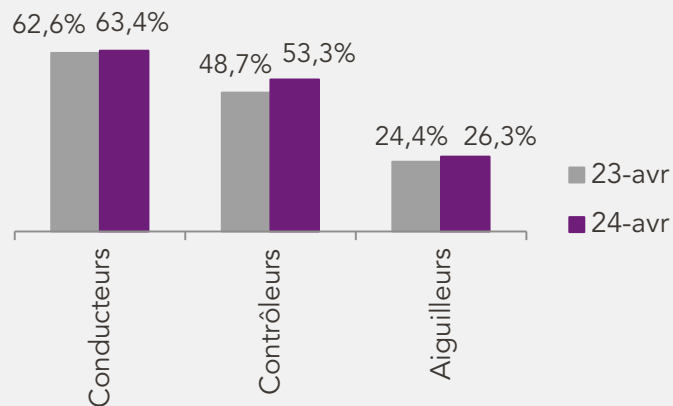

COMMUNIQUÉ DE PRESSE

PARIS, LE 24 AVRIL 2018

TAUX DE PARTICIPATION À LA GRÈVE DU 24 AVRIL 2018

> Pour les agents soumis à une déclaration individuelle d'intention 48h avant la grève :

> Pour les agents non soumis à une déclaration individuelle d'intention 48h avant la grève :