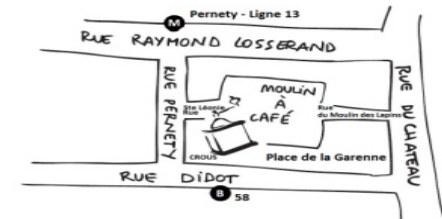

Entrée libre

Repas a partir de 5.5 €

Café associatif **Moulin à café**
9 Place de la Garenne
75014Paris

Metro : Station Alésia ou Pernety

Bus 58 ou 62

Velib station 14030